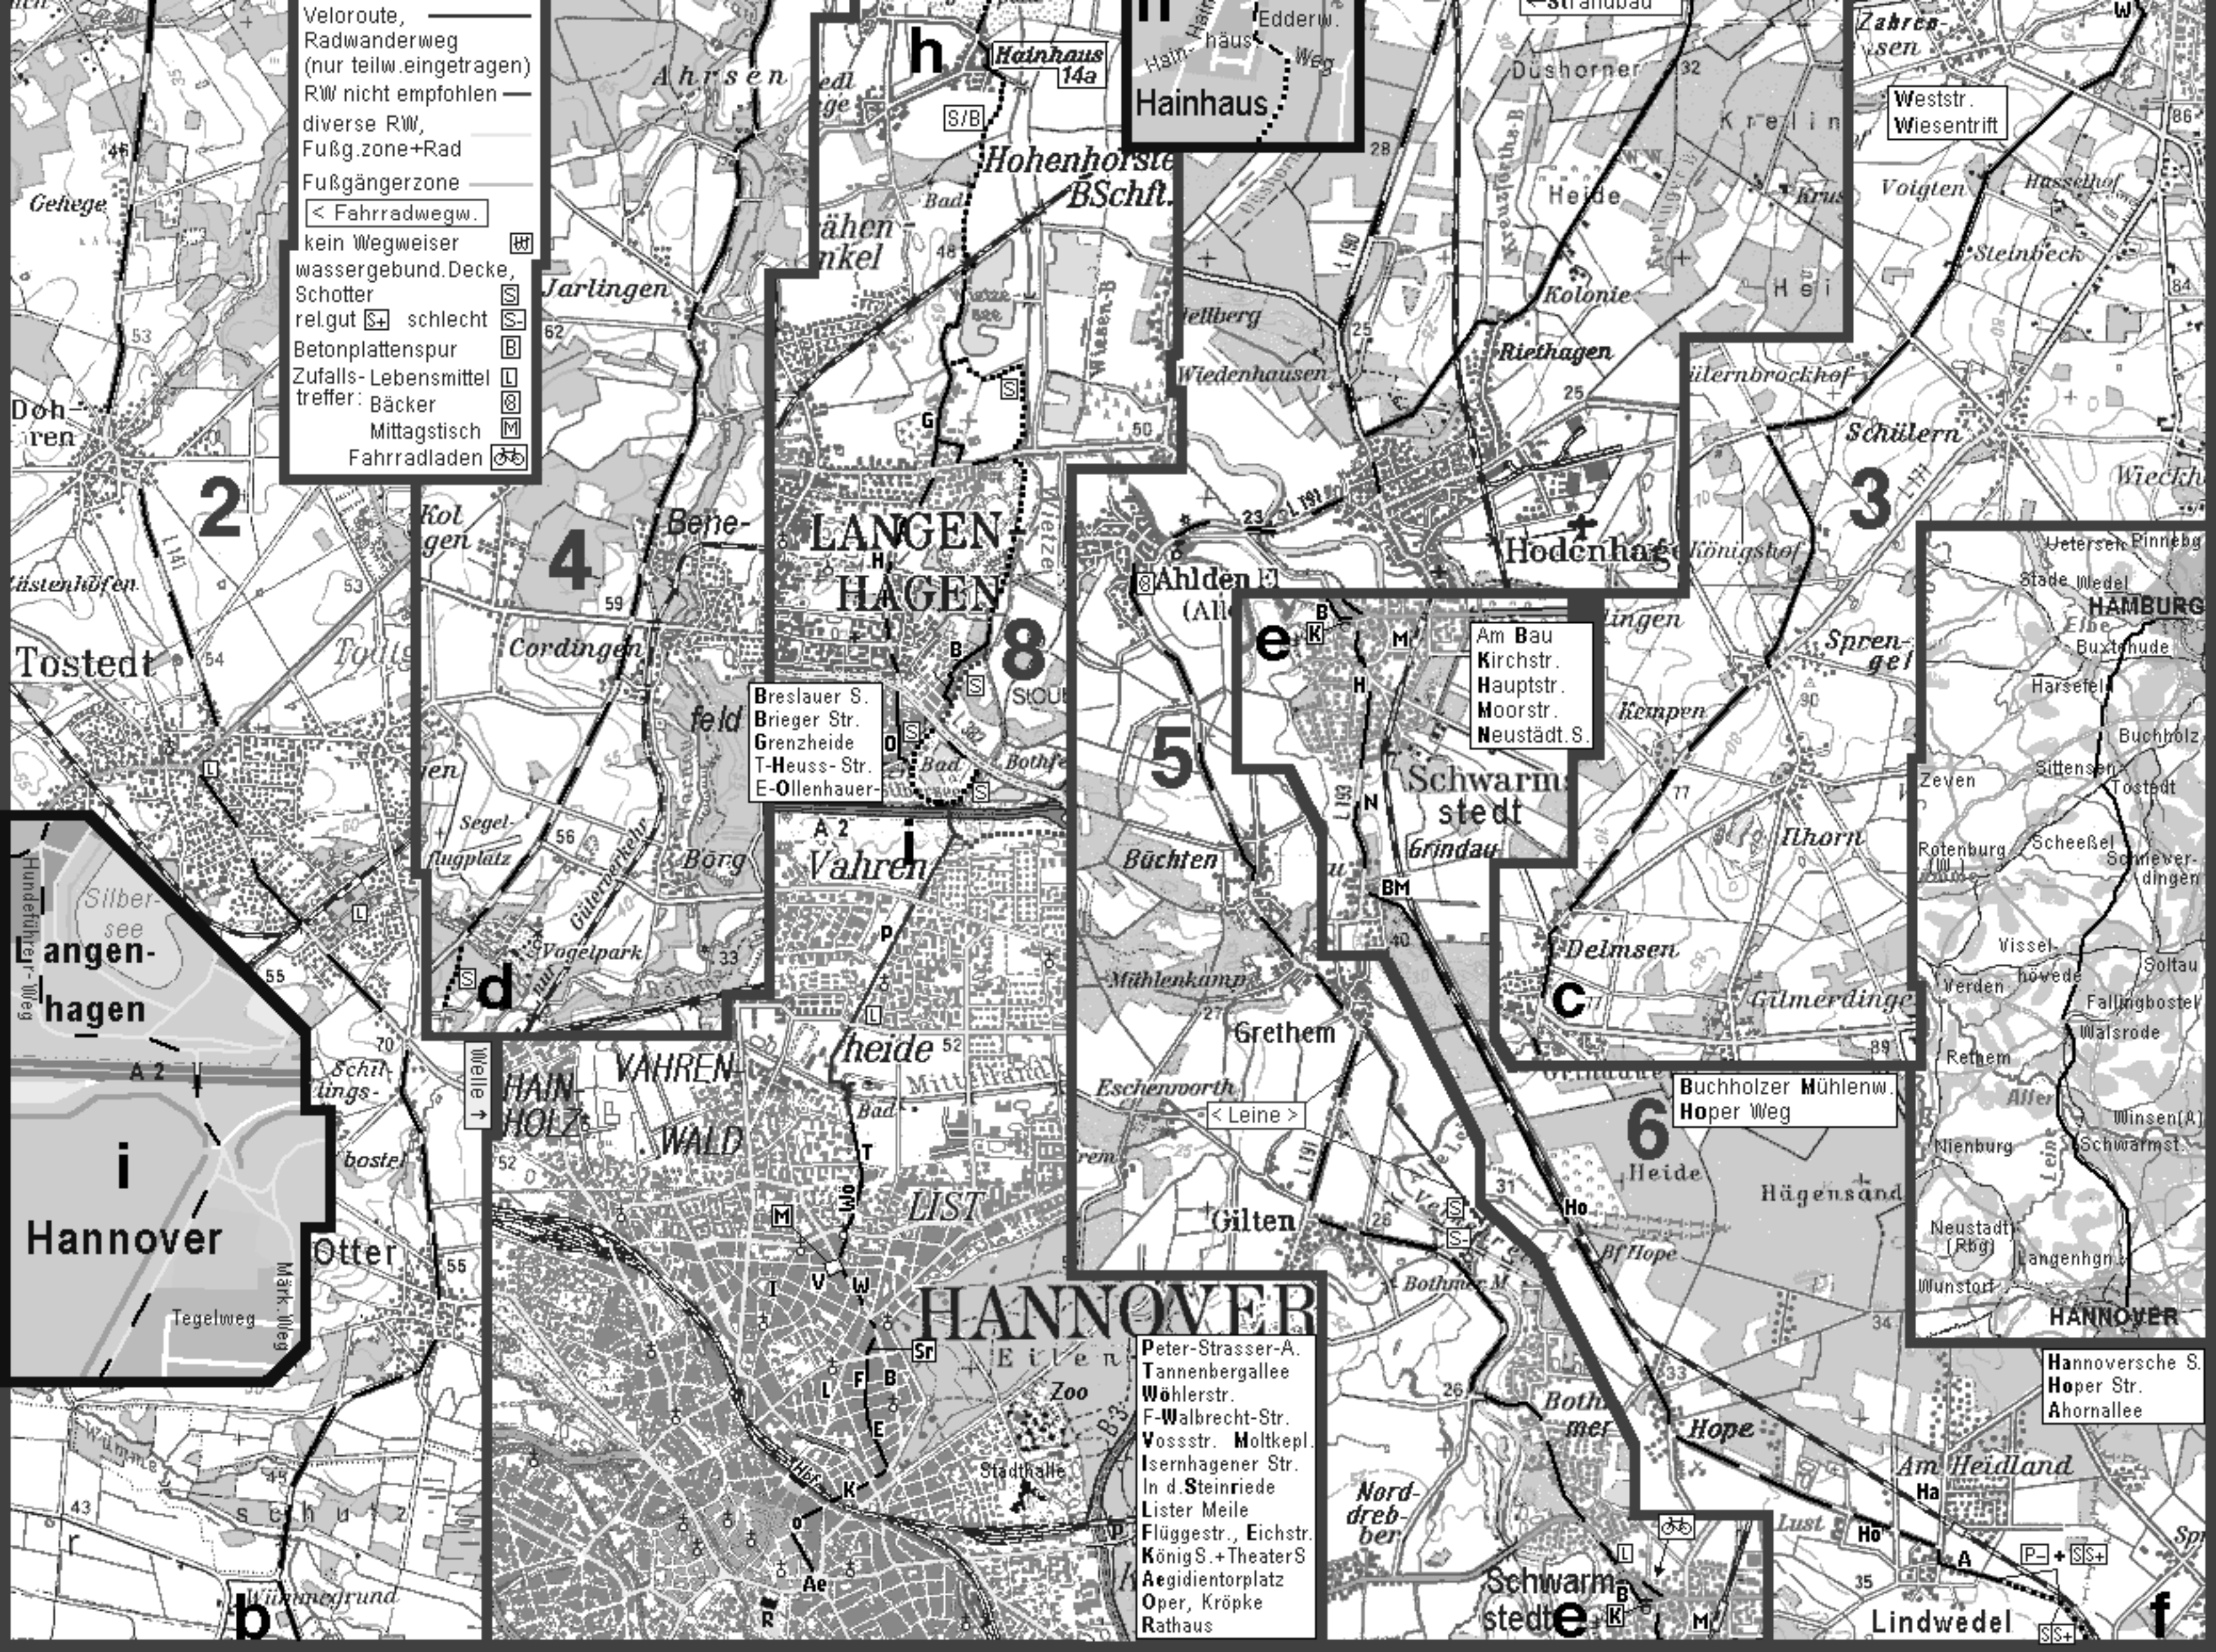

Veloroute,
 Radwanderweg
 (nur teilw. eingetragen)
 RW nicht empfohlen —
 diverse RW,
 Fußg.zone+Rad
 Fußgängerzone
 < Fahrradwegw.
 kein Wegweiser
 wassergebund. Decke,
 Schotter
 rel.gut **S+** schlecht **S-**
 Betonplattenspur **B**
 Zufalls- Lebensmittel
 treffer: Bäcker **L**
 Mittagstisch **M**
 Fahrradladen **B**

Breslauer S.
 Brieger Str.
 Grenzheide
 T-Heuss-Str.
 E-Ollenhauer-

Am Bau
 Kirchstr.
 Hauptstr.
 Moorstr.
 Neustädt. S.

Buchholzer Mühlenw.
 Hoper Weg

Peter-Strasser-A.
 Tannenbergallee
 Wöhlerstr.
 F-Walbrecht-Str.
 Vossstr. Moltkepl.
 Isernhagener Str.
 In d. Steinriede
 Lister Meile
 Flüggestr., Eichstr.
 König S. + Theater S
 Aegidientorplatz
 Oper, Kröpke
 Rathaus

Hannoversche S.
 Hoper Str.
 Ahornallee