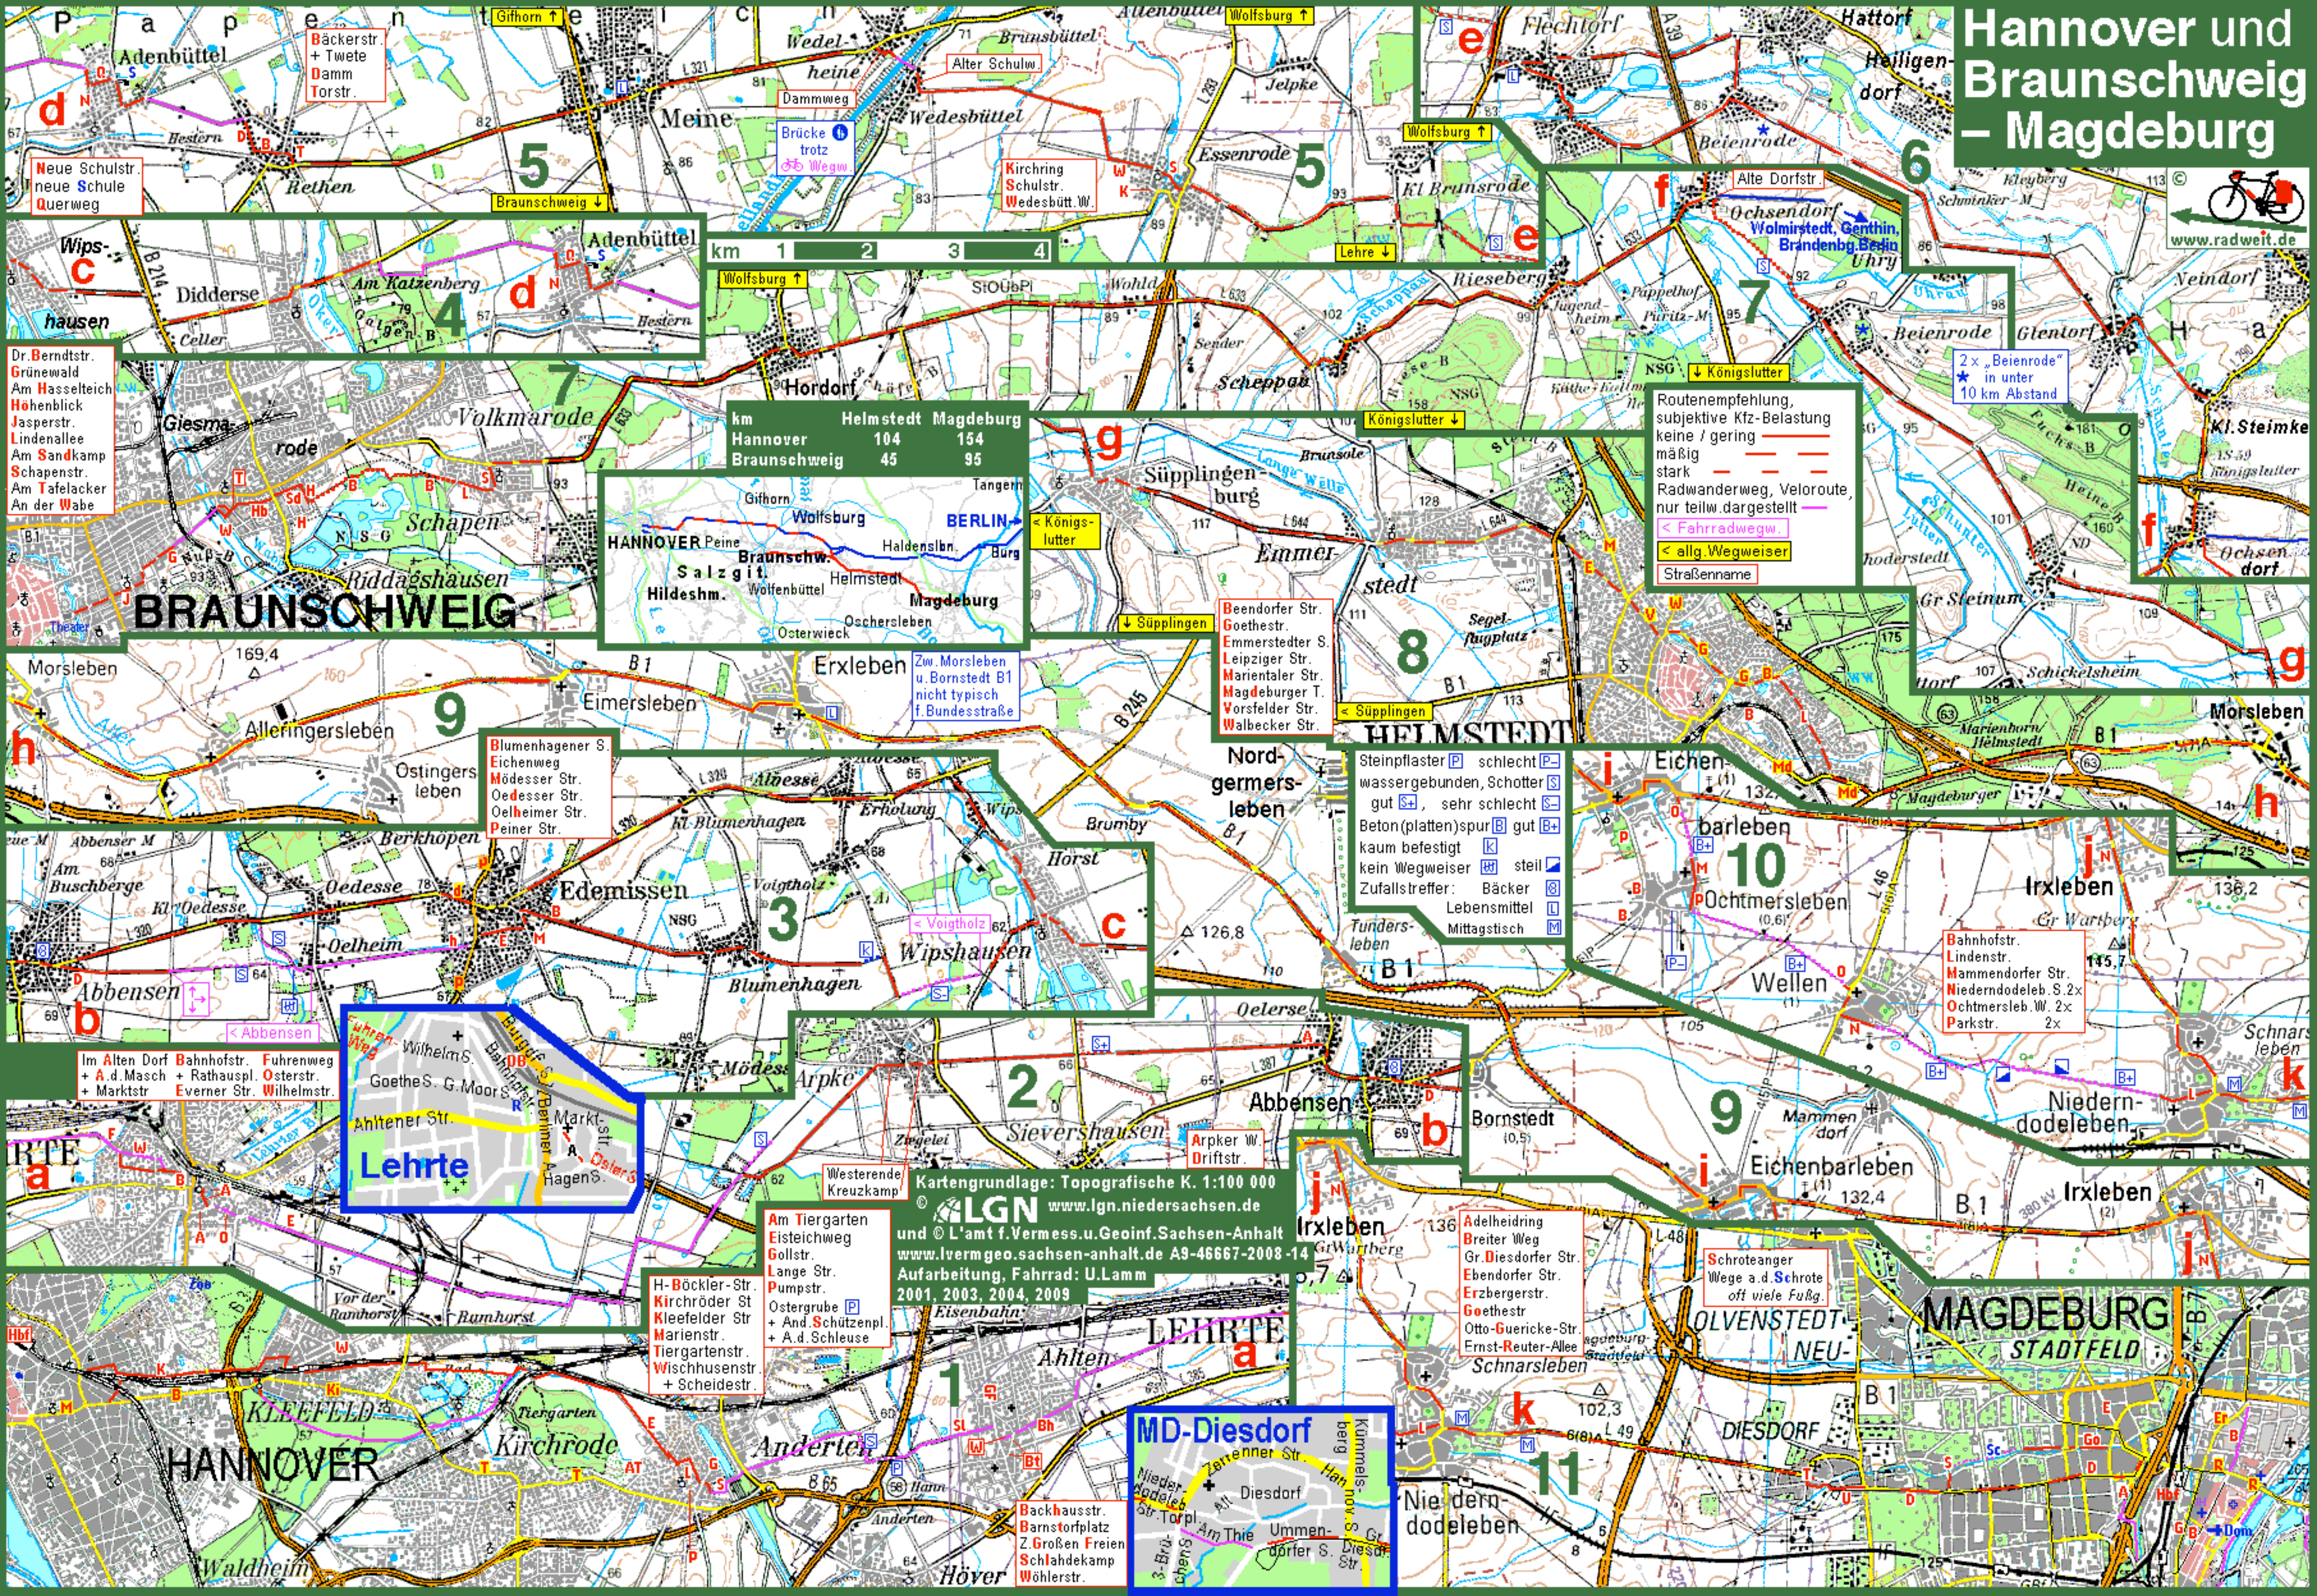

Hannover und Braunschweig – Magdeburg

Bäckerstr. + Twete Damm Torstr.
 Neue Schulstr. neue Schule Querweg

Dr. Berndtstr. Grünwald Am Hasselteich Höhenblick Jasperstr. Lindenallee Am Sandkamp Schapenstr. Am Tafelacker An der Wabe

Blumenhagener S. Eichenweg Mödesser Str. Oedesser Str. Oelheimer Str. Peiner Str.

Im Alten Dorf Bahnhofstr. Fuhrenweg + A. d. Masch + Rathauspl. Osterstr. + Marktstr. Everner Str. Wilhelmstr.

Lehrte

Am Tiergarten Eisteichweg Gollstr. Lange Str. Pumpstr. Ostergrube + And. Schützenpl. + A. d. Schleuse
 H-Böckler-Str. Kirchröder Str. Kleefelder Str. Marienstr. Tiergartenstr. Wischhusenstr. + Scheidestr.

MD-Diesdorf

Backhausstr. Barnstorplatz Z. Großen Freien Schladekamp Wöhlerstr.

Steinpflaster schlecht wassergebunden, Schotter gut, sehr schlecht Beton(platten)spur gut kaum befestigt kein Wegweiser steil Zufallstreff: Bäcker Lebensmittel Mittagstisch

Bahnhofstr. Lindenstr. Mammendorfer Str. Niederdodeleb. S. 2x Ochtmersleb. W. 2x Parkstr. 2x

Kartengrundlage: Topografische K. 1:100 000
 © LGN www.lgn.niedersachsen.de
 und © L'amt f. Vermess. u. Geoinf. Sachsen-Anhalt www.lvermgeo.sachsen-anhalt.de A9-46667-2008-14
 Aufarbeitung, Fahrrad: U. Lamm 2001, 2003, 2004, 2009