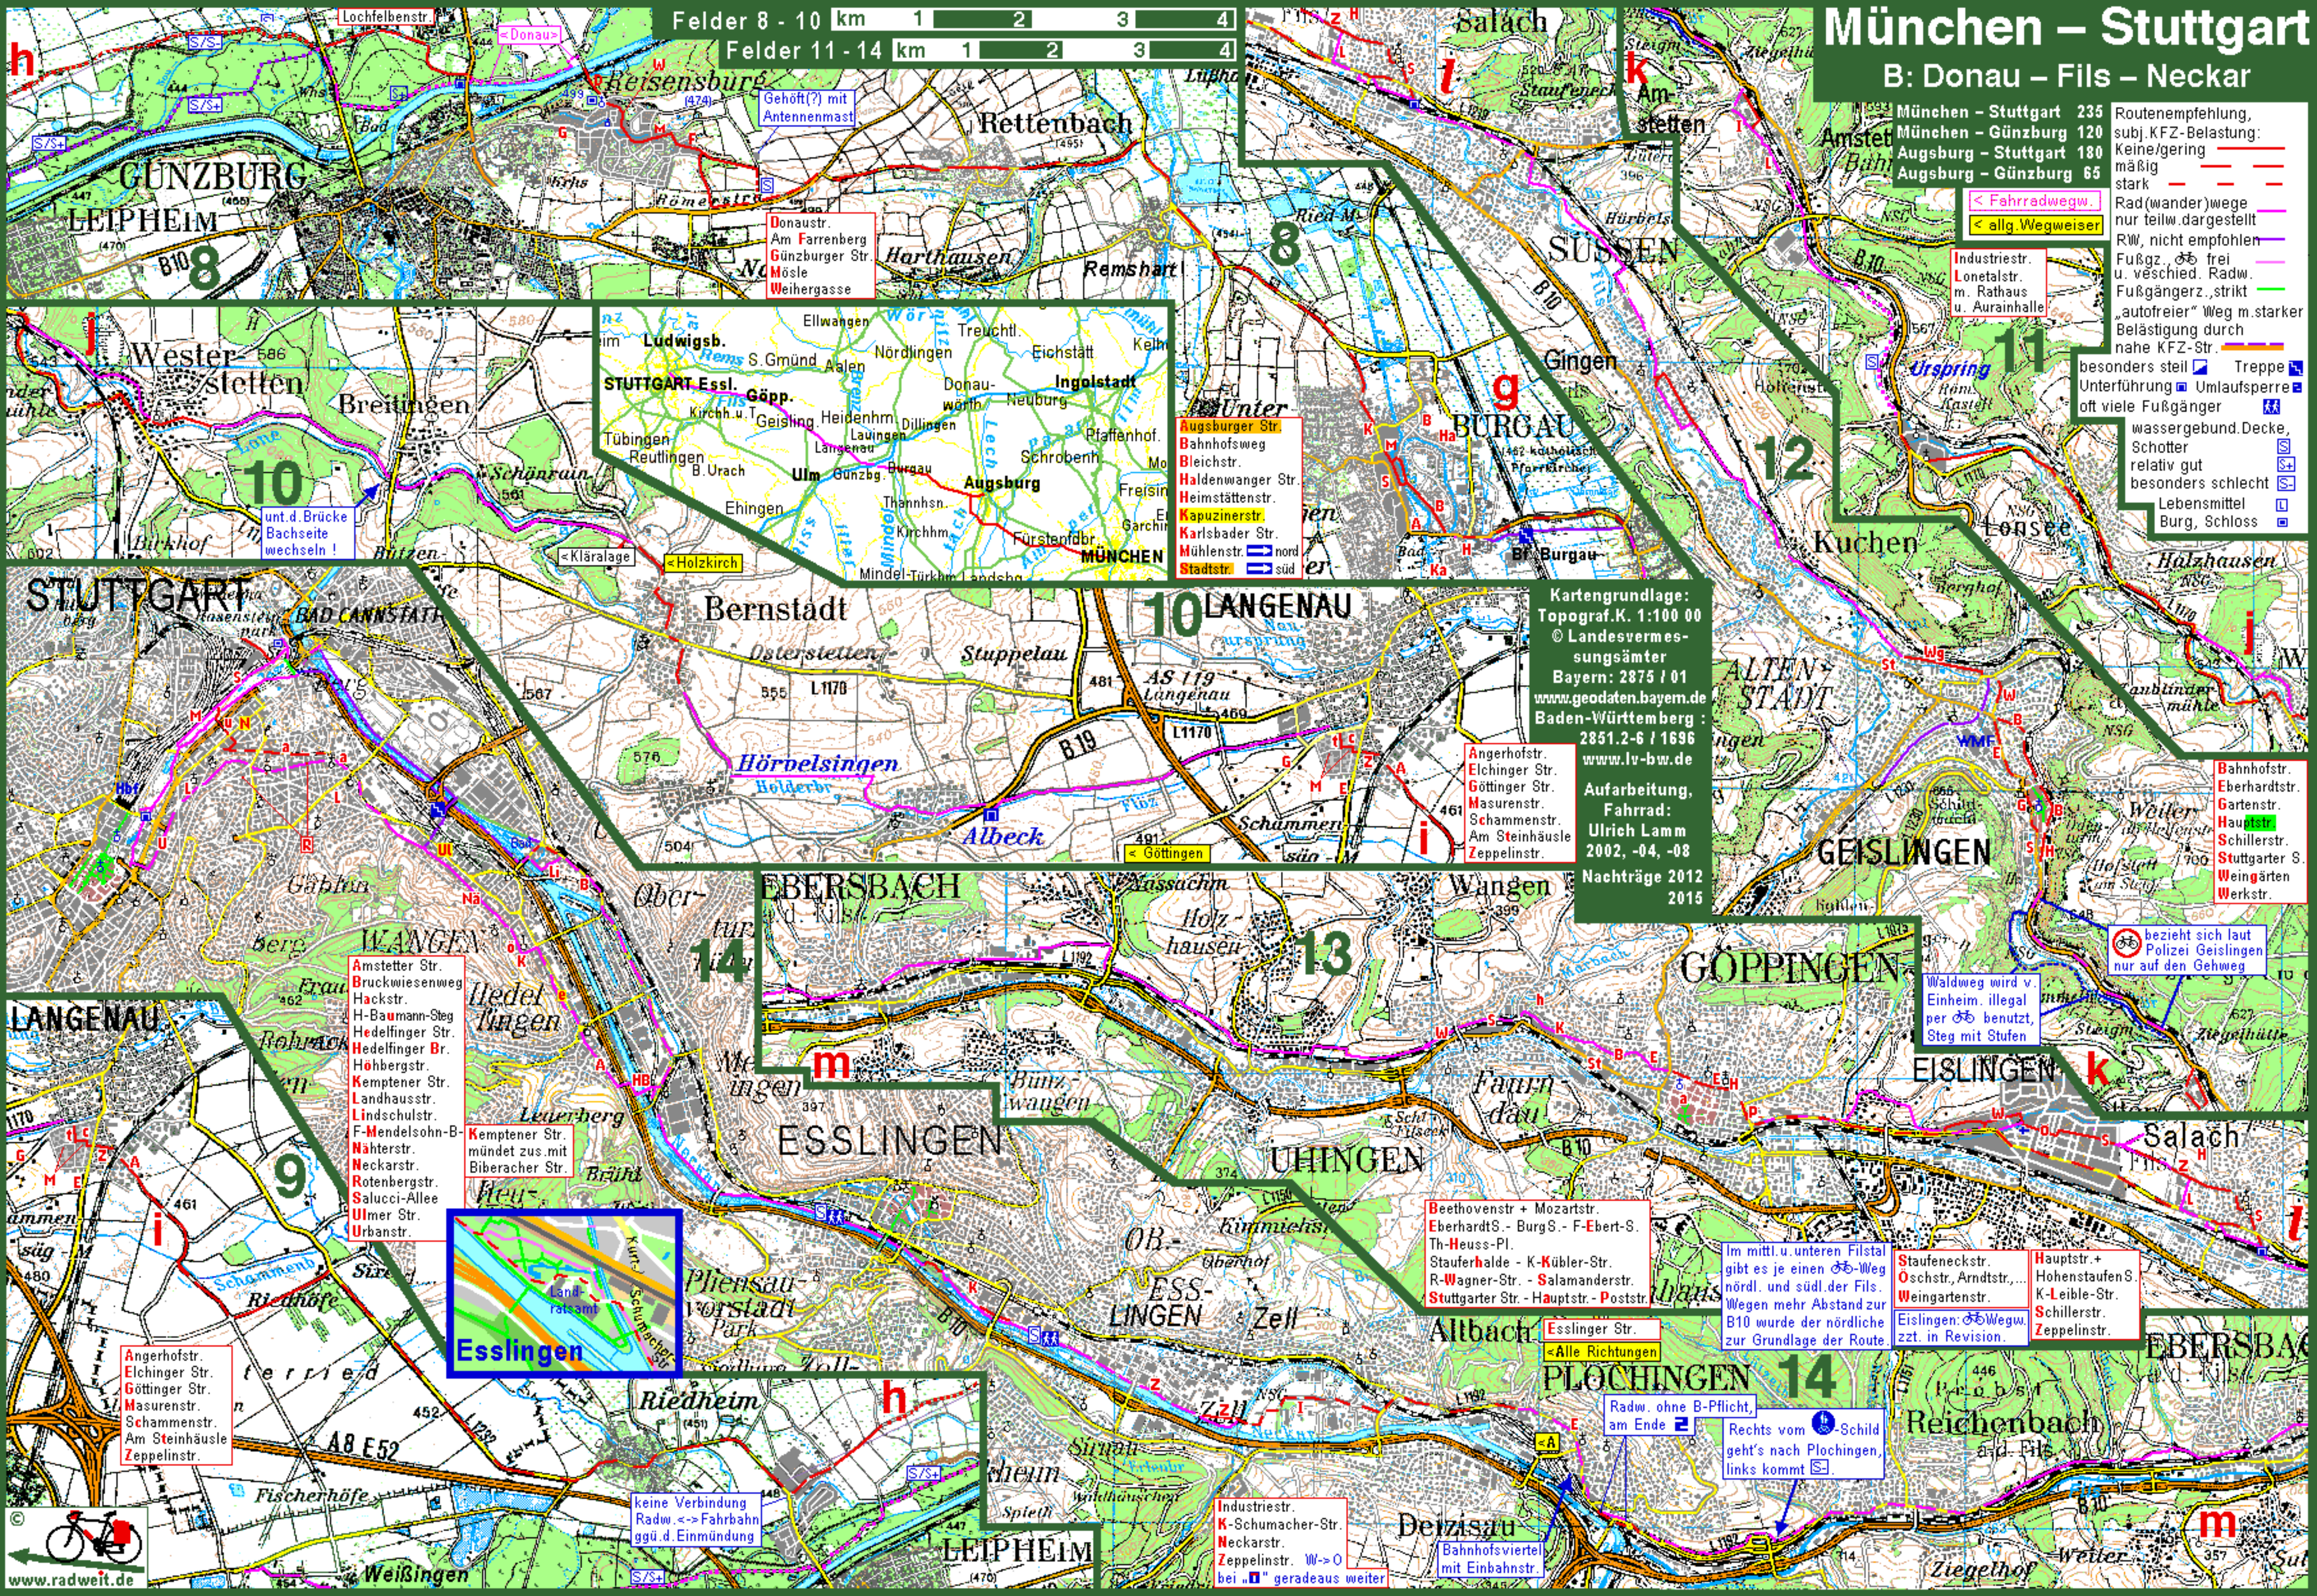

München – Stuttgart

B: Donau – Fils – Neckar

München – Stuttgart	235
München – Günzburg	120
Augsburg – Stuttgart	180
Augsburg – Günzburg	65

- Routenempfehlung, subj. KFZ-Belastung:
- Keine/gering
 - mäßig
 - stark
- Rad(wander)wege nur teilw. dargestellt
- RW, nicht empfohlen
 - Fußg. frei
 - u. verschied. Radw.
 - Fußgänger „strikt“
 - „autofreier“ Weg m. starker Belästigung durch nahe KFZ-Str.
- besonders steil
- Treppe
 - Unterführung
 - Umlaufsperrung
 - oft viele Fußgänger
- wassergebund. Decke, Schotter
- relativ gut
 - besonders schlecht
- Lebensmittel
- Burg, Schloss

Aufarbeitung,
Fahrrad:
Ulrich Lamm
2002, -04, -08
Nachträge 2012
2015

Angerhofstr.
Elchinger Str.
Göttinger Str.
Masurenstr.
Schammenstr.
Am Steinhäusle
Zepelinstr.

Bahnhofstr.
Eberhardtstr.
Gartenstr.
Hauptstr.
Schillerstr.
Stuttgarter S.
Weingärten
Werkstr.

bezieht sich laut
Polizei Geislingen
nur auf den Gehweg

Waldweg wird v.
Einheim. illegal
per ⚡ benutzt,
Steg mit Stufen

Beethovenstr. + Mozartstr.
Eberhardtstr. - Burgstr. - F-Ebert-Str.
Th-Heuss-Pl.
Stauerhalde - K-Kübler-Str.
R-Wagner-Str. - Salamanderstr.
Stuttgarter Str. - Hauptstr. - Poststr.

Im mittl. u. unteren Filstal
gibt es je einen ⚡-Weg
nördl. und südl. der Fils.
Wegen mehr Abstand zur
B10 wurde der nördliche
zur Grundlage der Route

Staufeneckstr.
Öschstr., Arndtstr., ...
Weingartenstr.
Eisligen: ⚡Wegw.
zzt. in Revision.