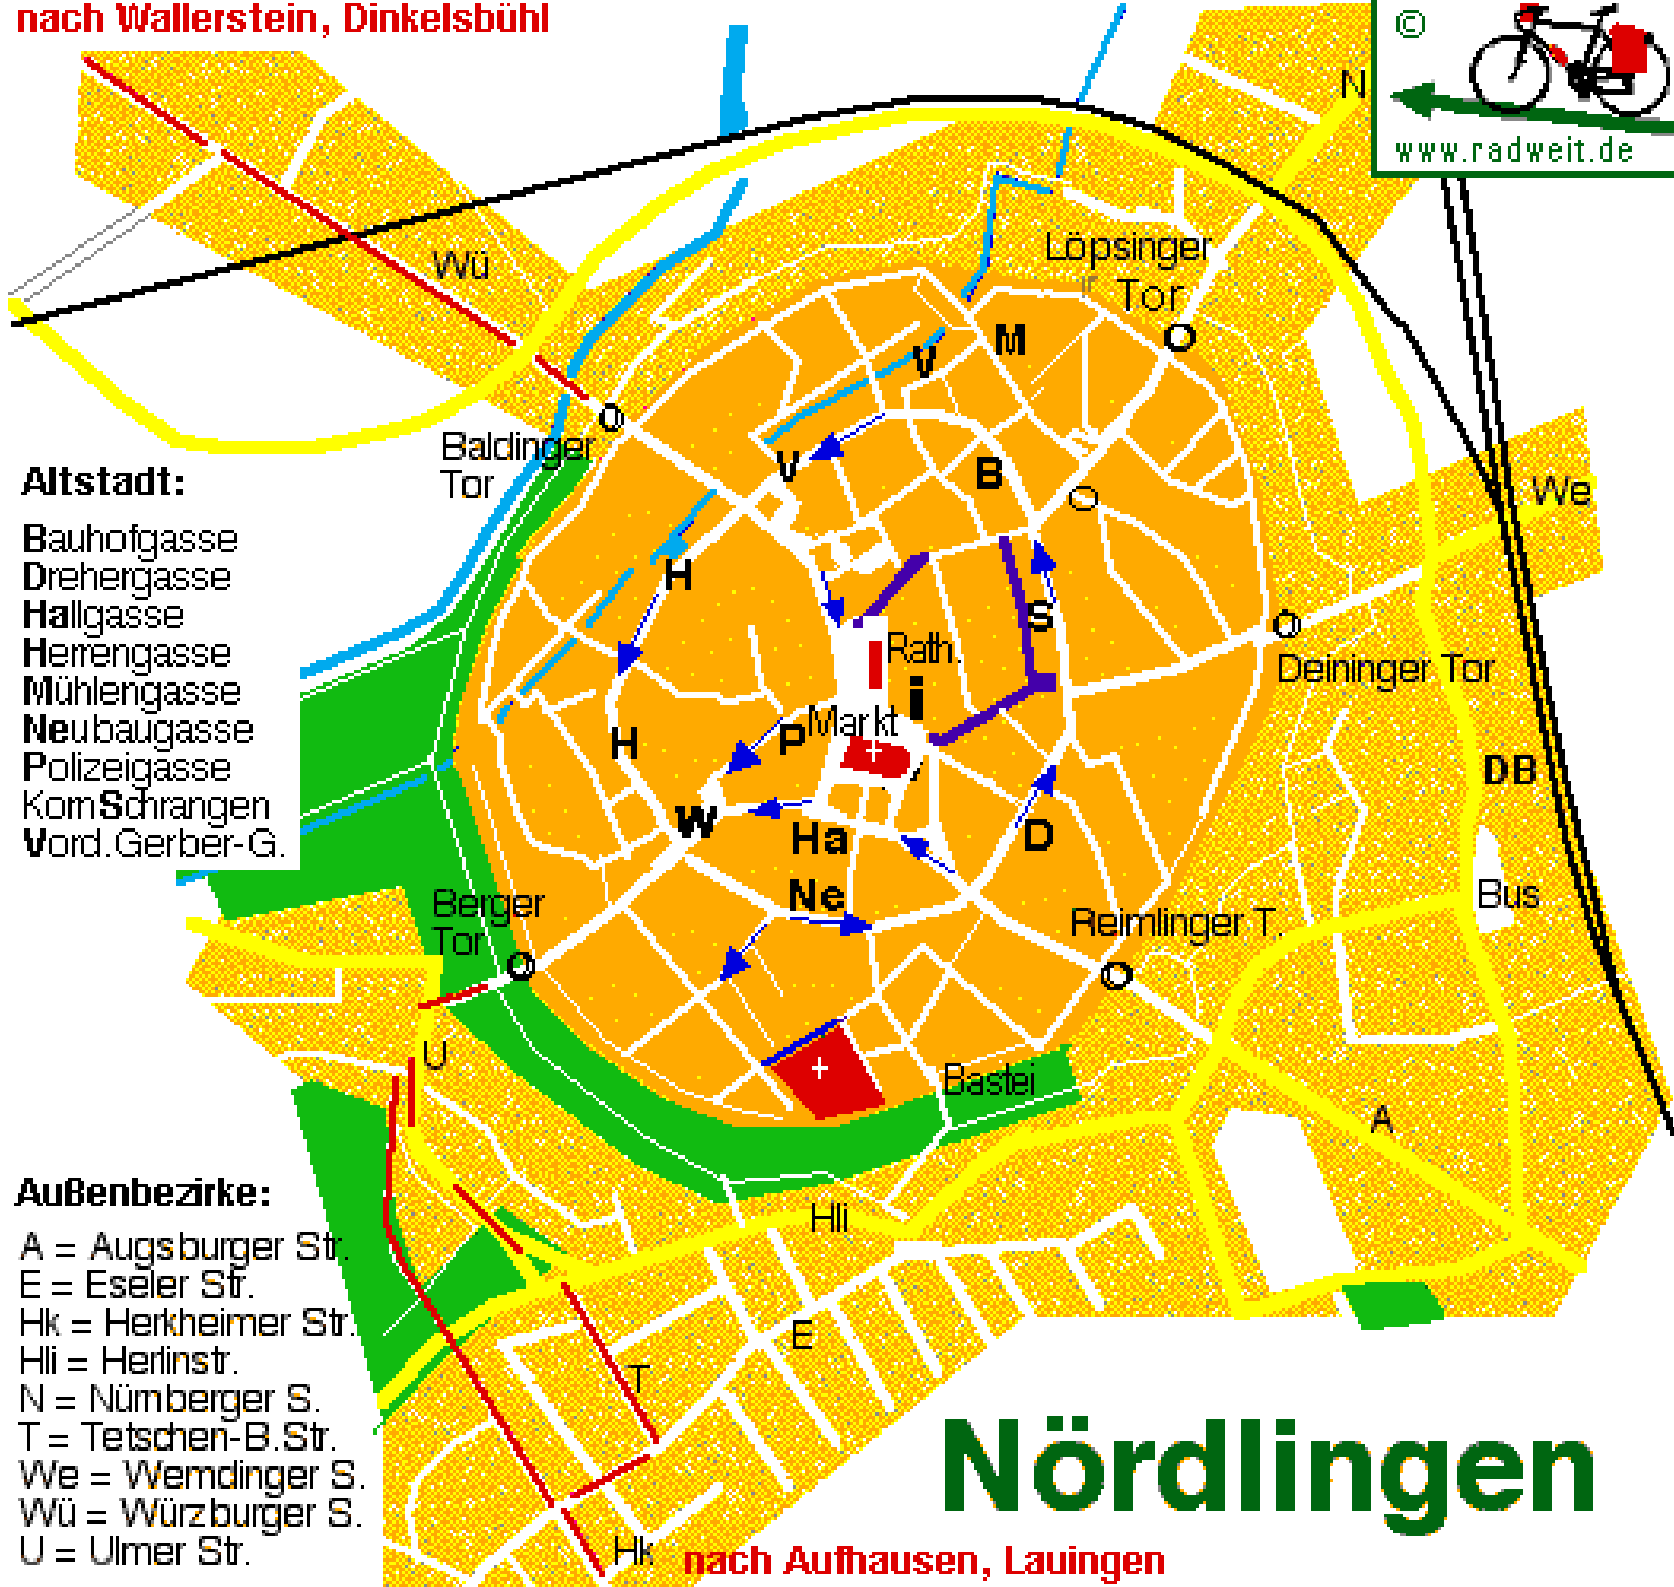

nach Wallerstein, Dinkelsbühl

- Altstadt:**
- Bauhofgasse
 - Drehergasse
 - Hallgasse
 - Herrngasse
 - Mühlengasse
 - Neubaugasse
 - Polizeigasse
 - Kom Schragen
 - Vord. Gerber-G.

- Außenbezirke:**
- A = Augsburger Str.
 - E = Eseler Str.
 - Hk = Herkheimer Str.
 - Hli = Herlinstr.
 - N = Nürnberger S.
 - T = Tetschen-B. Str.
 - We = Wemdinger S.
 - Wü = Würzburger S.
 - U = Ulmer Str.

Nördlingen

nach Aufhausen, Lauingen